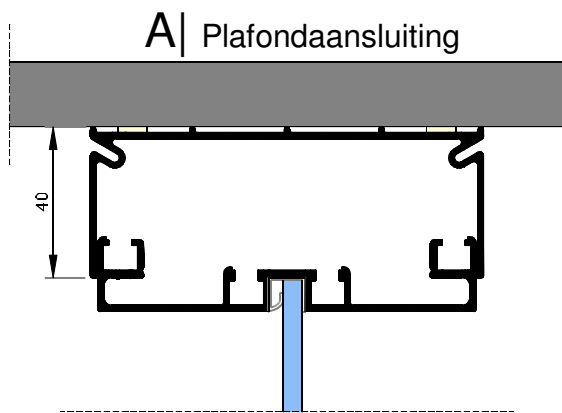

# iS-Premium-E100

Den Belleman 1  
5571 NR Bergeijk  
T | 0497-572323  
F | 0497-572725  
info@iswandenplafond.nl