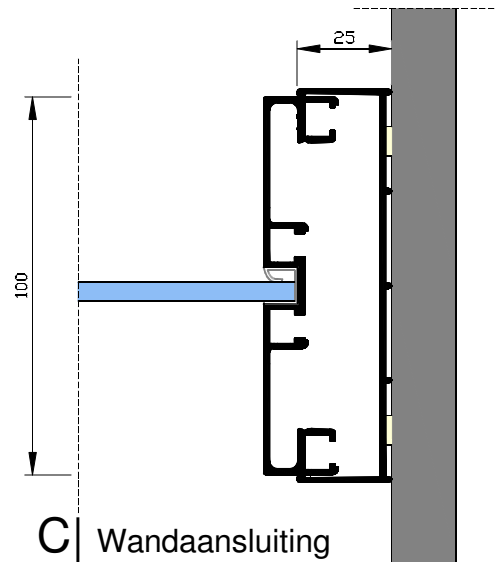

# iS-Premium-E100

Den Belleman 1  
5571 NR Bergeijk  
T | 0497-572323  
F | 0497-572725  
info@iswandenplafond.nl