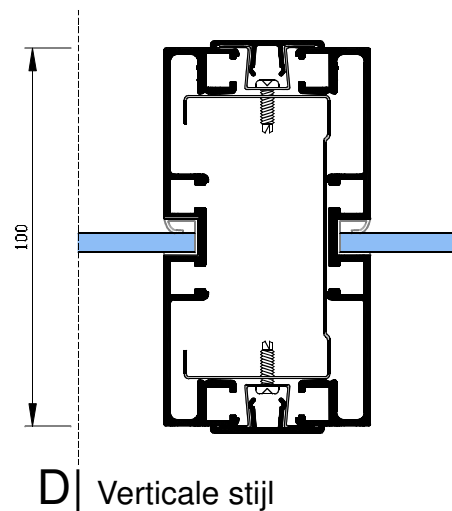

# iS-Premium-E100

Den Belleman 1  
5571 NR Bergeijk  
T | 0497-572323  
F | 0497-572725  
info@iswandenplafond.nl