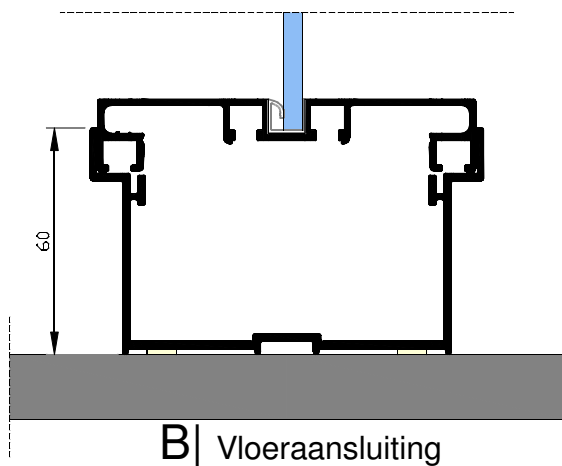

# iS-Premium-E100

Den Belleman 1  
5571 NR Bergeijk  
T | 0497-572323  
F | 0497-572725  
info@iswandenplafond.nl