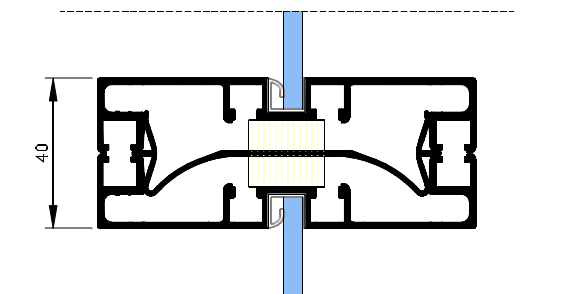

# iS-Premium-E100

Den Belleman 1  
5571 NR Bergeijk  
T | 0497-572323  
F | 0497-572725  
info@iswandenplafond.nl