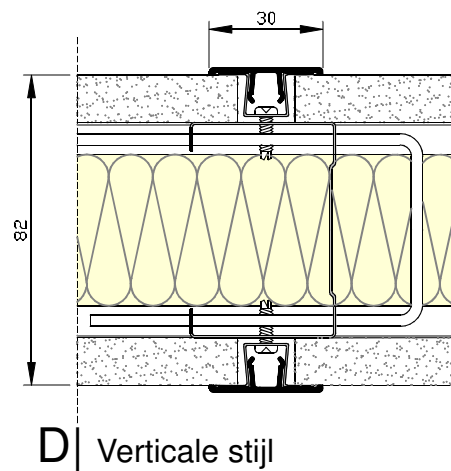

# iS-Economy-G82

Den Belleman 1  
5571 NR Bergeijk  
T | 0497-572323  
F | 0497-572725  
info@iswandenplafond.nl