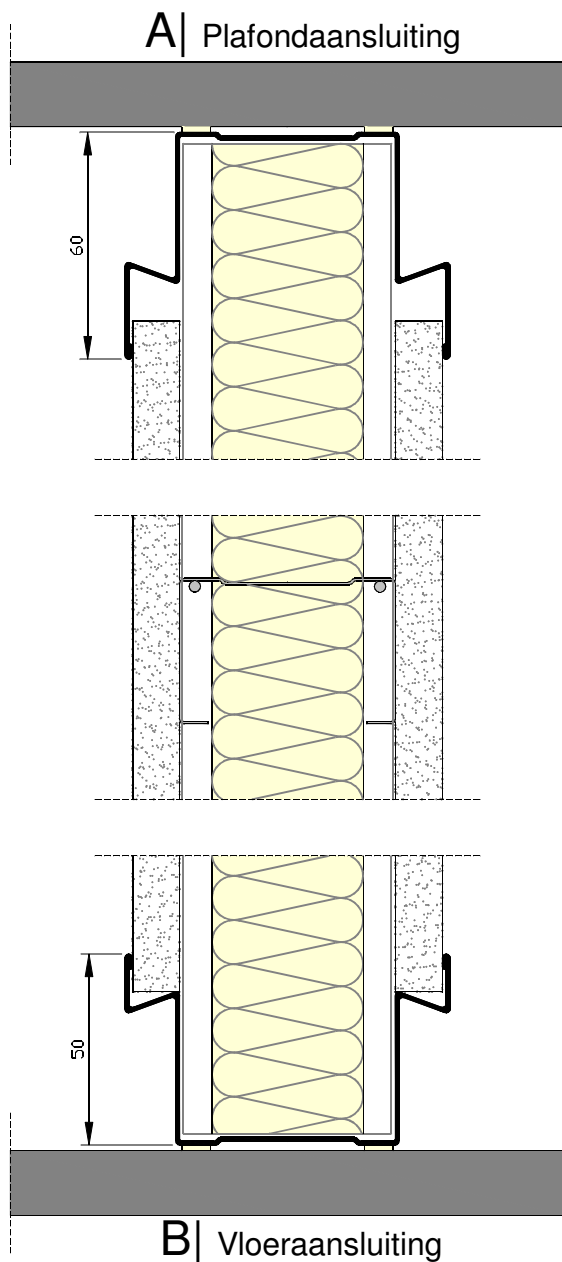

# iS-Economy-G82

Den Belleman 1  
5571 NR Bergeijk  
T | 0497-572323  
F | 0497-572725  
info@iswandenplafond.nl