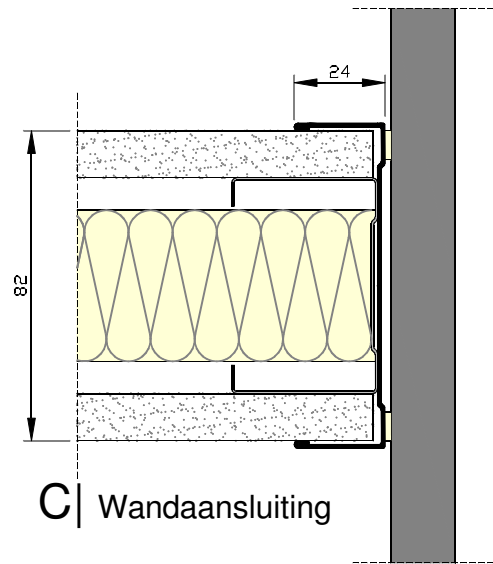

# iS-Economy-G82

Den Belleman 1  
5571 NR Bergeijk  
T | 0497-572323  
F | 0497-572725  
info@iswandenplafond.nl