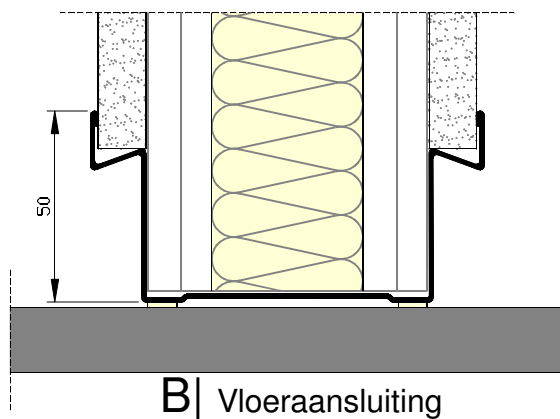

iS-Economy-G100

Den Belleman 1
5571 NR Bergeijk
T | 0497-572323
F | 0497-572725
info@iswandenplafond.nl