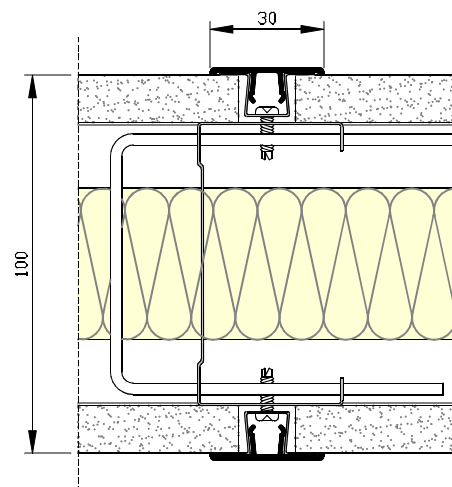

iS-Economy-G100

Den Belleman 1
5571 NR Bergeijk
T | 0497-572323
F | 0497-572725
info@iswandenplafond.nl