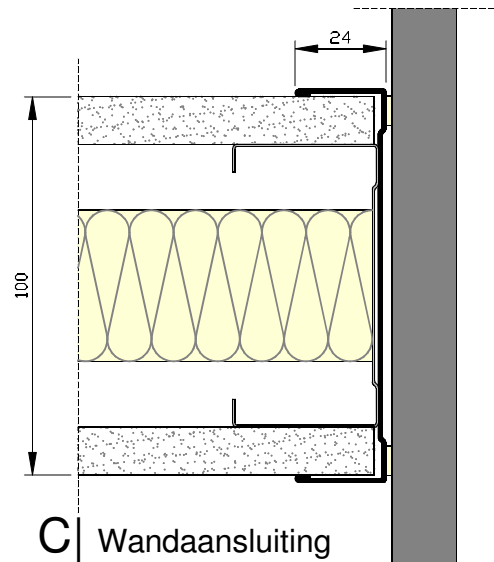

iS-Economy-G100

Den Belleman 1
5571 NR Bergeijk
T | 0497-572323
F | 0497-572725
info@iswandenplafond.nl