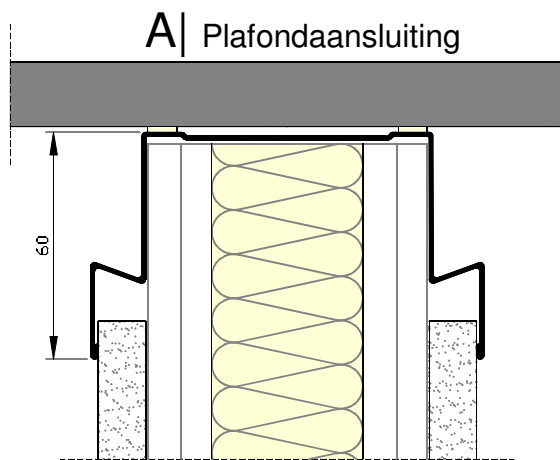

iS-Economy-G100

Den Belleman 1
5571 NR Bergeijk
T | 0497-572323
F | 0497-572725
info@iswandenplafond.nl