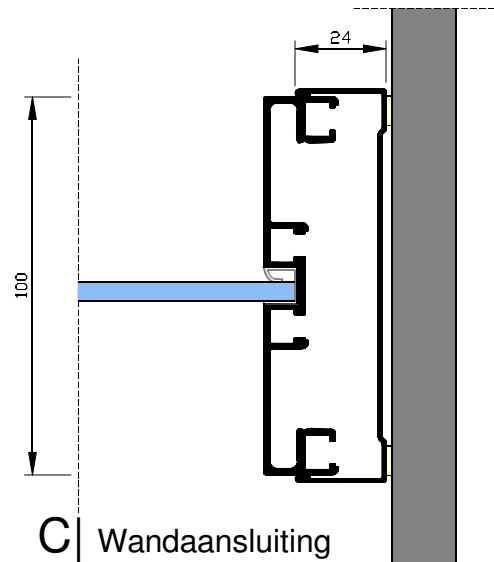

iS-Economy-E100

Den Belleman 1
5571 NR Bergeijk
T| 0497-572323
F| 0497-572725
info@iswandenplafond.nl