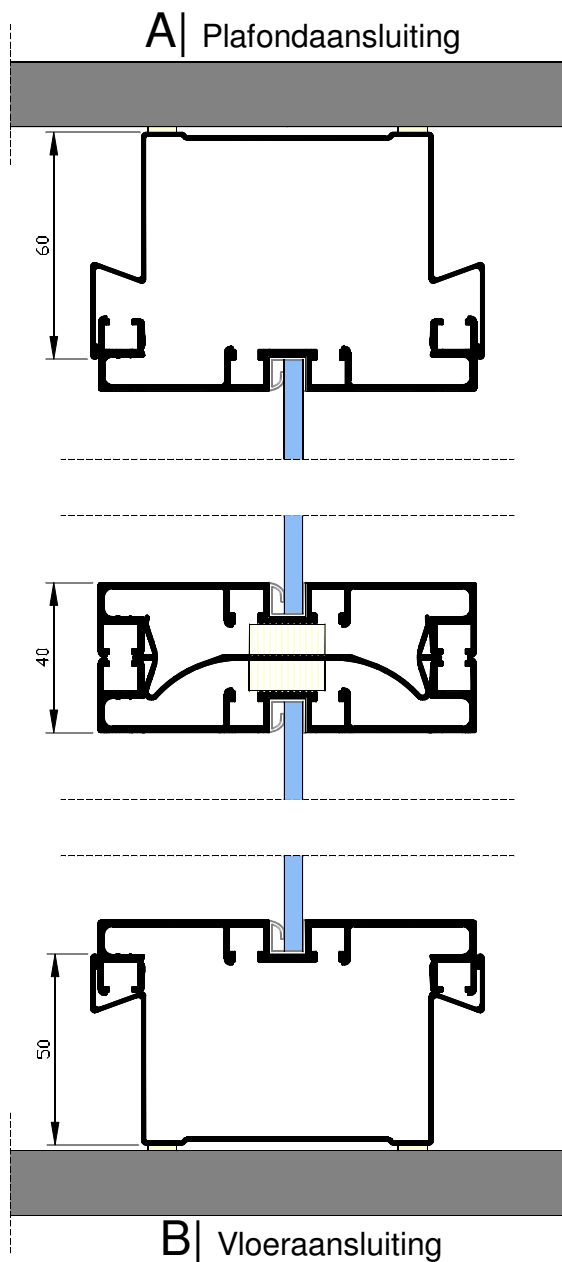

iS-Economy-E100

Den Belleman 1
5571 NR Bergeijk
T| 0497-572323
F| 0497-572725
info@iswandenplafond.nl