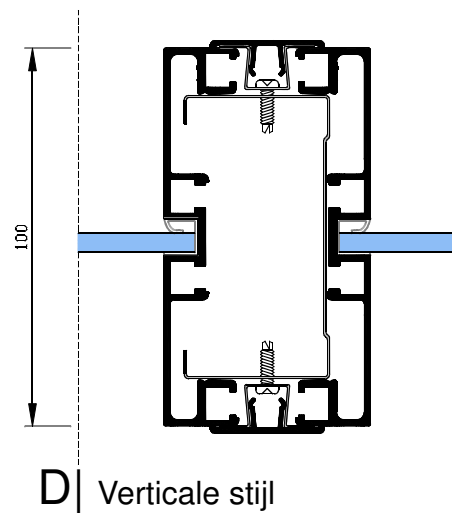

iS-Economy-E100

Den Belleman 1
5571 NR Bergeijk
T| 0497-572323
F| 0497-572725
info@iswandenplafond.nl