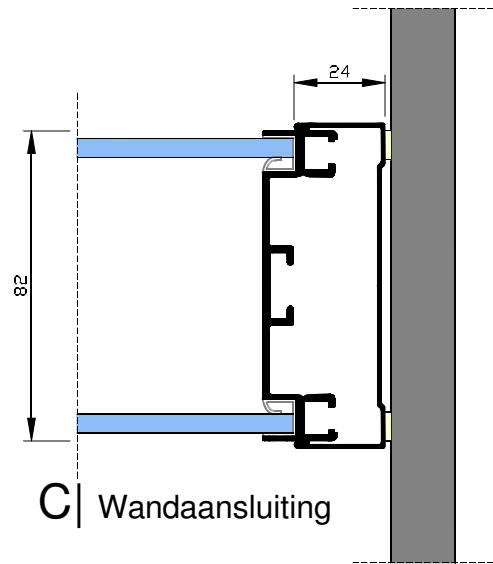

iS-Economy-D82

Den Belleman 1
5571 NR Bergeijk
T | 0497-572323
F | 0497-572725
info@iswandenplafond.nl