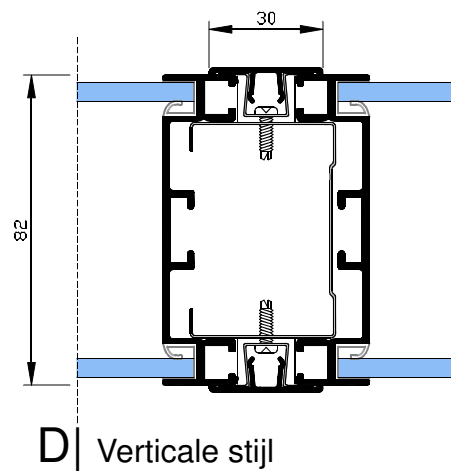

iS-Economy-D82

Den Belleman 1
5571 NR Bergeijk
T | 0497-572323
F | 0497-572725
info@iswandenplafond.nl