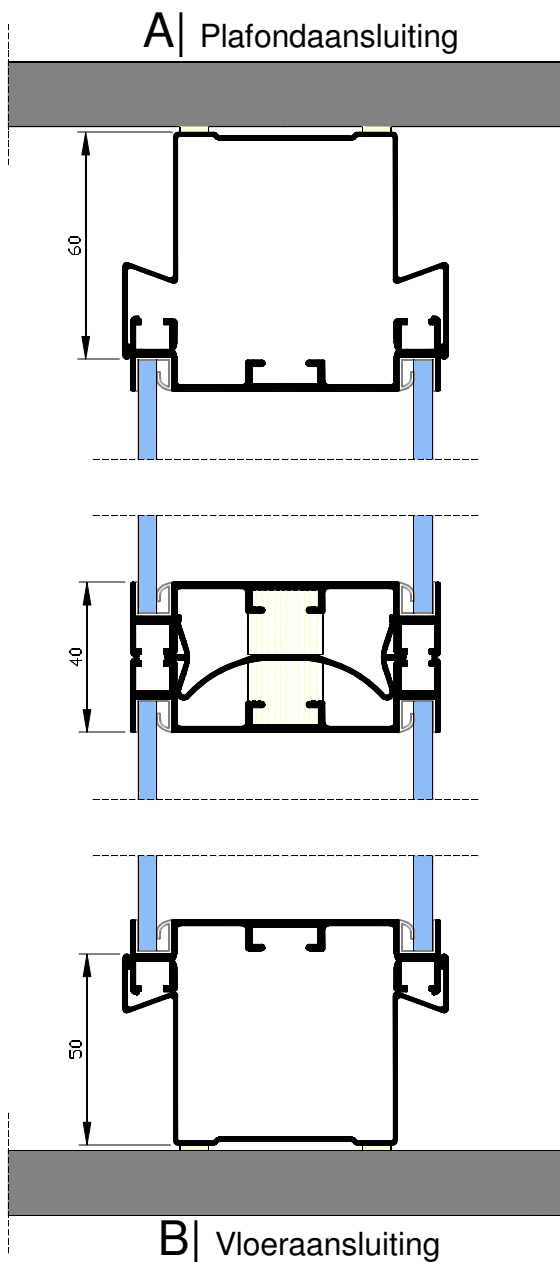

iS-Economy-D82

Den Belleman 1
5571 NR Bergeijk
T | 0497-572323
F | 0497-572725
info@iswandenplafond.nl