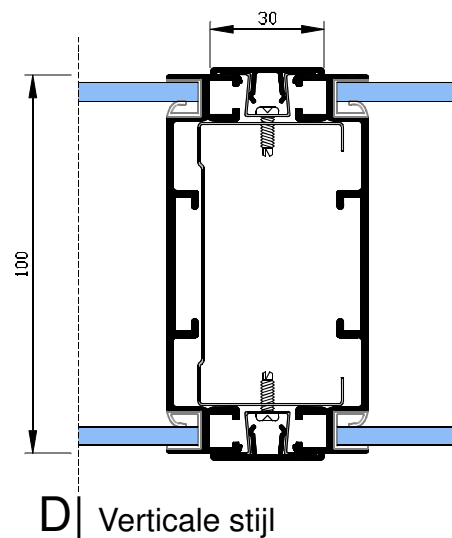

iS-Economy-D100

Den Belleman 1
5571 NR Bergeijk
T| 0497-572323
F| 0497-572725
info@iswandenplafond.nl