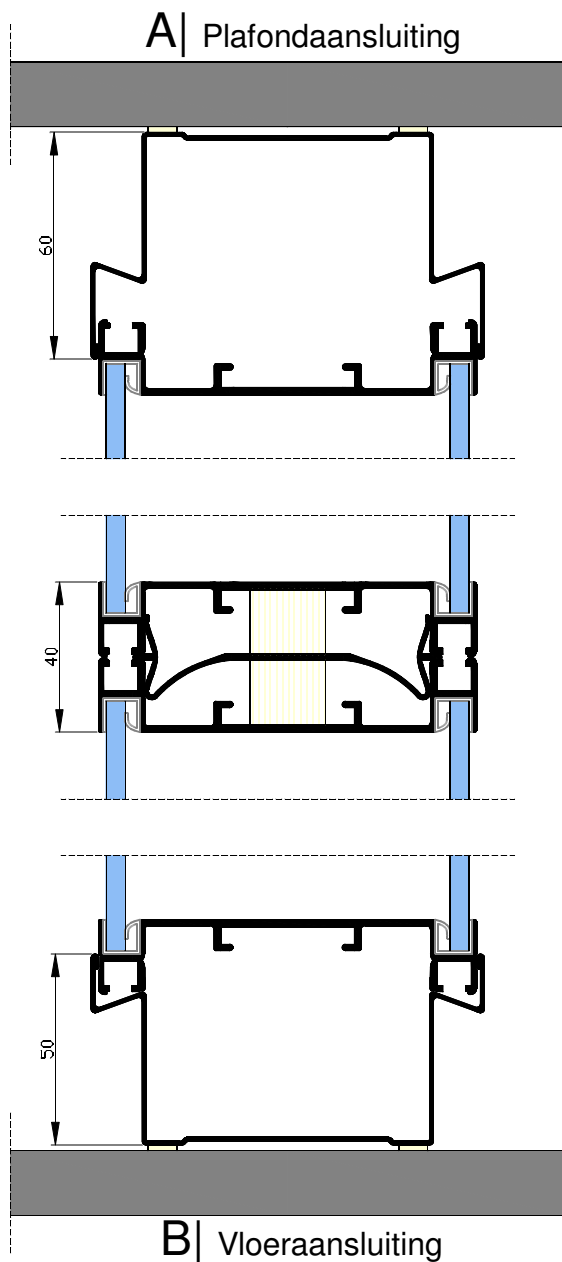

iS-Economy-D100

Den Belleman 1
5571 NR Bergeijk
T| 0497-572323
F| 0497-572725
info@iswandenplafond.nl