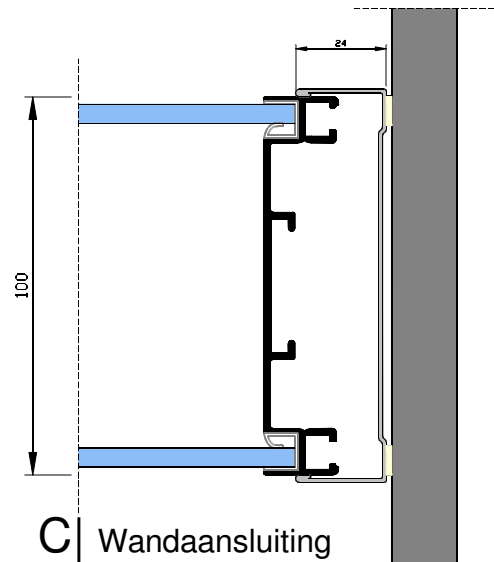

iS-Economy-D100

Den Belleman 1
5571 NR Bergeijk
T| 0497-572323
F| 0497-572725
info@iswandenplafond.nl