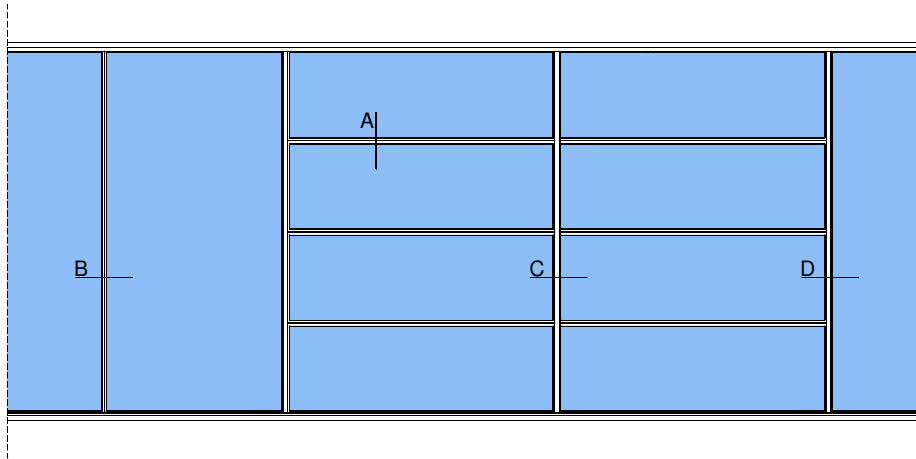

Alternative-D100

A | Horizontaal klikprofiel

C | Verticale stijl (25mm)

B | Verticaal klikprofiel

D | Verticale stijl (40mm)

Den Belleman 1
5571 NR Bergeijk
T| 0497-572323
F| 0497-572725
info@iswandenplafond.nl