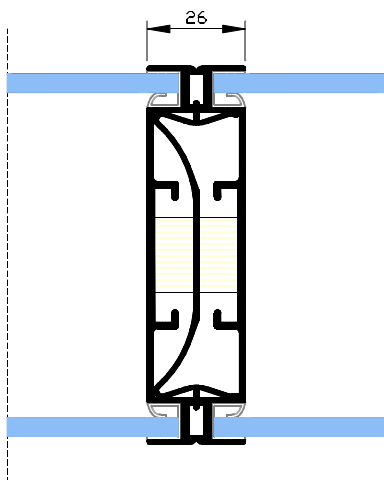

Alternative-D100

A | Horizontaal klikprofiel

C | Verticale stijl (25mm)

B | Verticaal klikprofiel

D | Verticale stijl (40mm)

Den Belleman 1
5571 NR Bergeijk
T| 0497-572323
F| 0497-572725
info@iswandenplafond.nl