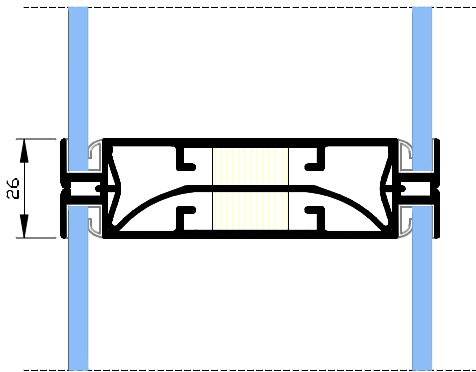

Alternative-D100

A | Horizontaal klikprofiel

C | Verticale stijl (25mm)

B | Verticaal klikprofiel

D | Verticale stijl (40mm)

Den Belleman 1
5571 NR Bergeijk
T| 0497-572323
F| 0497-572725
info@iswandenplafond.nl