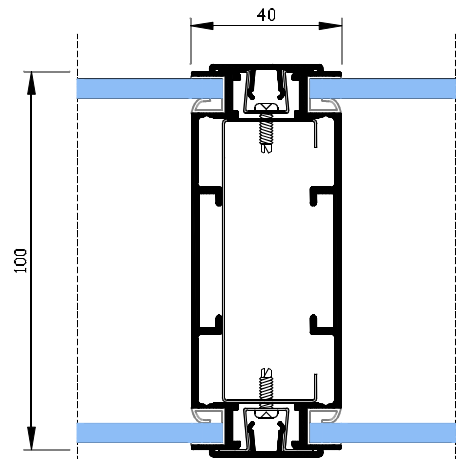

Alternative-D100

A | Horizontaal klikprofiel

C | Verticale stijl (25mm)

B | Verticaal klikprofiel

D | Verticale stijl (40mm)

Den Belleman 1
5571 NR Bergeijk
T| 0497-572323
F| 0497-572725
info@iswandenplafond.nl