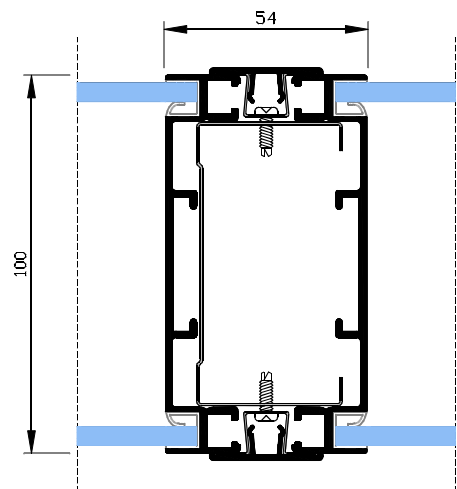

Alternative-D100

A | Horizontaal klikprofiel

C | Verticale stijl (25mm)

B | Verticaal klikprofiel

D | Verticale stijl (40mm)

Den Belleman 1
5571 NR Bergeijk
T| 0497-572323
F| 0497-572725
info@iswandenplafond.nl