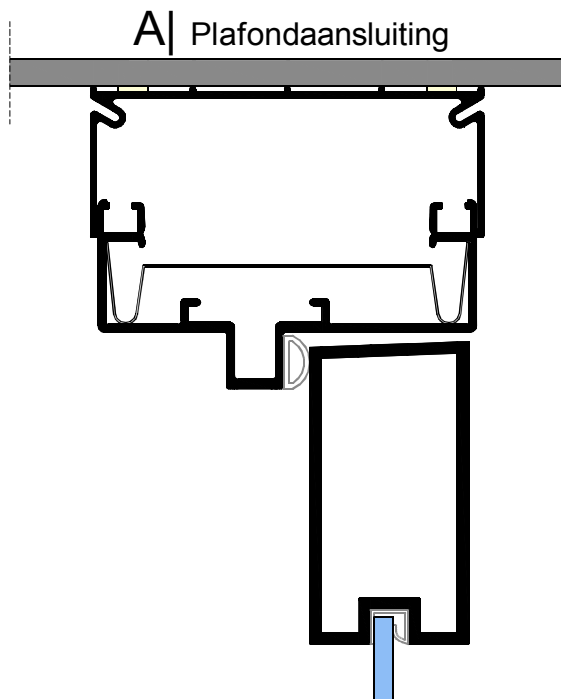

Draaideur-KADER D100

Den Belleman 1
5571 NR Bergeijk
T| 0497-572323
F| 0497-572725
info@iswandenplafond.nl