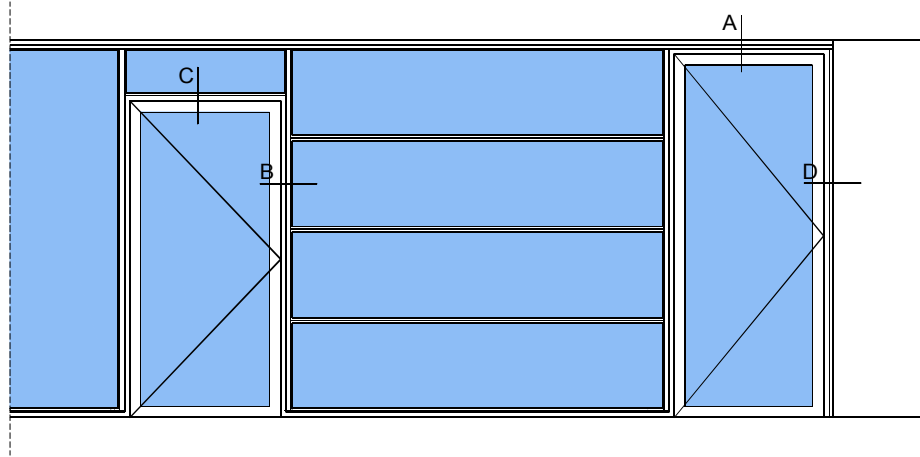

Draaideur-KADER D100

Den Belleman 1
5571 NR Bergeijk
T| 0497-572323
F| 0497-572725
info@iswandenplafond.nl