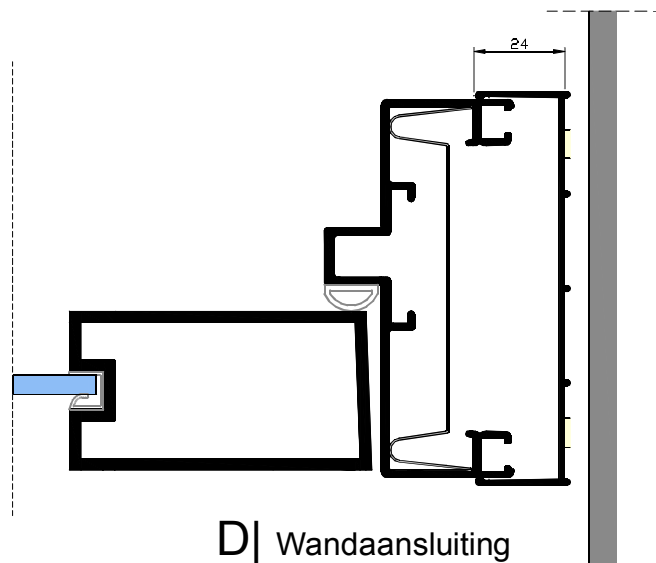

Draaideur-KADER D100

Den Belleman 1
5571 NR Bergeijk
T| 0497-572323
F| 0497-572725
info@iswandenplafond.nl