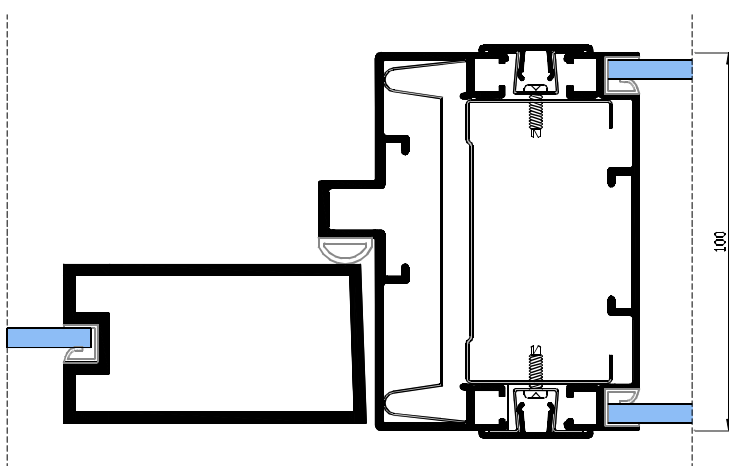

Draaideur-KADER D100

Den Belleman 1
5571 NR Bergeijk
T| 0497-572323
F| 0497-572725
info@iswandenplafond.nl