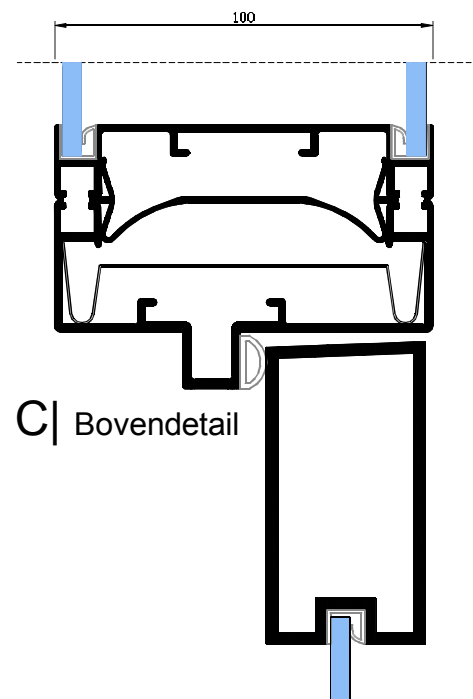

Draaideur-KADER D100

Den Belleman 1
5571 NR Bergeijk
T| 0497-572323
F| 0497-572725
info@iswandenplafond.nl