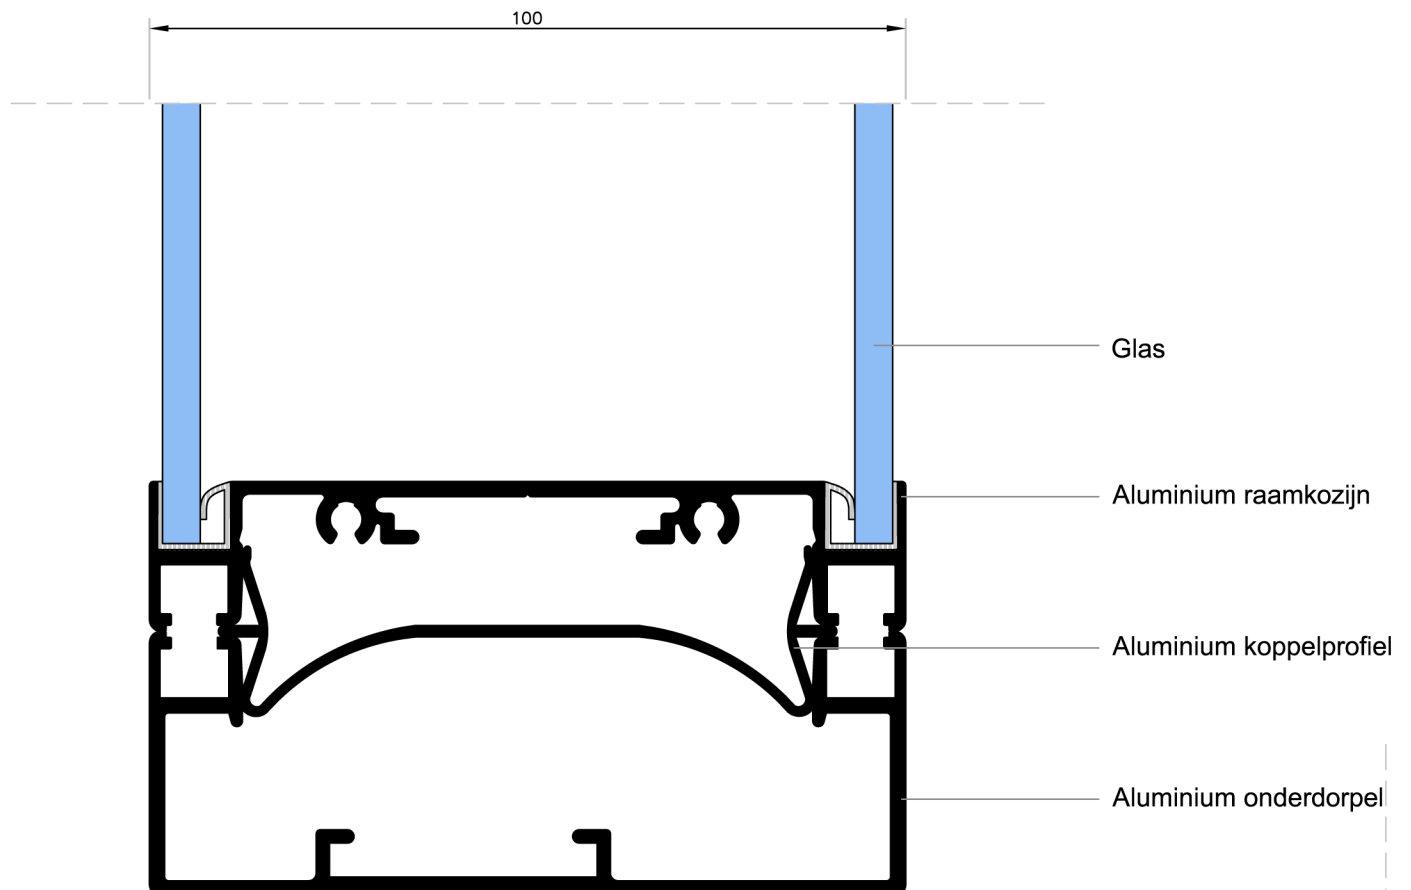

Detail 6

Verticaal

 NASTEL DEUR- & RAAMKOZIJNEN	Den Belleman 1 5571 NR Bergeijk Tel 0497-572323 Fax 0497-572725	Projekt: IS Wand en Plafond Bergeijk	Tekening: IS-15-detail6-20130815	Gewijzigd:
		Onderwerp: Details	Formaat: A4	
			Schaal: 1:1	
			Datum: 15-08-2013	
			Getekend: P. Jansbeken	- Auteursrechten volgens de wet voorbehouden - Maten in het werk te controleren